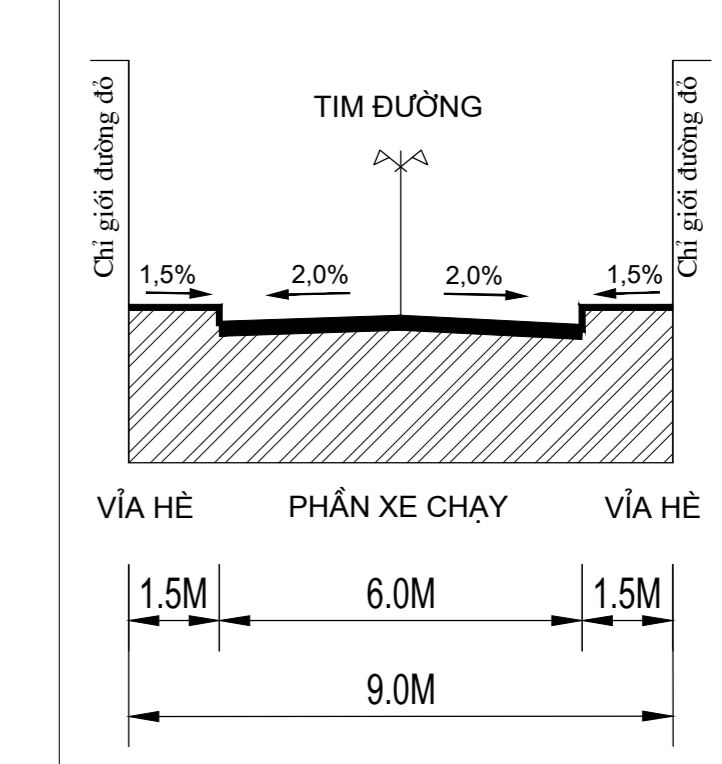

TỶ LỆ 1:500

5M 0 5 10 15 20 25

1 CM TRÊN BẢN ĐỒ BẰNG 5M TRÊN THỰC ĐỊA

KÍ HIỆU:

- ĐẤT TRONG CHỈ GIỚI ĐƯỜNG ĐỎ
- ĐẤT CÂY XANH
- HỒ NƯỚC
- NÉT BAO MÃI CÔNG TRÌNH
- NÉT VĨA HỀ
- NÉT CHỈ GIỚI ĐƯỜNG ĐỎ ĐI QUA KHU ĐẤT NGHIÊN CỨU XÂY DỰNG
- NÉT CHỈ GIỚI ĐƯỜNG ĐỎ KHÔNG ĐI QUA KHU ĐẤT NGHIÊN CỨU XÂY DỰNG
- MỐC VÀ RANH GIỚI KHU ĐẤT
- NÉT CHỈ GIỚI XÂY DỰNG
- PHẠM VI XÂY DỰNG TẮNG HẦM
- NÉT RANH GIỚI MỞ ĐƯỜNG THEO QUY HOẠCH
- NÉT TÌM ĐƯỜNG QUY HOẠCH
- SỐ TẦNG CAO
- MỐC RANH GIỚI LỖ ĐẤT
- KÝ HIỆU MẶT CẮT
- BÀN KÍNH BỐ VĨA
- TỌA ĐỘ ĐỈNH VỊ
- CAO ĐỘ THIẾT KẾ (M)
- CAO ĐỘ TỰ NHIÊN (M)

MẶT CẮT 1-1

MẶT CẮT 2-2

CHÚ THÍCH:

- 1 TRẠM ĐIỆN
- 2 NHÀ A1: KHỐI HÀNH CHÍNH QUẢN LÝ, HỢP TÁC QUỐC TẾ, CÁC TRUNG TÂM, KHU THỰC TẬP, LÀM VIỆC DÀNH CHO SINH VIÊN
- 3 KHỐI THƯ VIỆN
- 4 NHÀ A2: KHỐI HỘI TRƯỞNG, GIẢNG ĐƯỜNG, NGHIÊN CỨU ĐÀO TẠO
- 5 GIẢNG ĐƯỜNG D2
- 6 GIẢNG ĐƯỜNG B
- 7 GIẢNG ĐƯỜNG D
- 8 GIẢNG ĐƯỜNG C đường Trương Định
- 9 TRUNG TÂM KHỞI NGHIỆP, HƯỚNG NGHIỆP
- 10 TRUNG TÂM DÂN SỐ
- 11 HỘI TRƯỞNG NHÀ VĂN HÓA
- 12 NHÀ ĐA NĂNG
- 13 NHÀ 9
- 14 NHÀ KHỞI NGHIỆP SINH VIÊN
- 15 TRUNG TÂM ĐÀO TẠO & THỰC HÀNH QUẢN LÝ KHÁCH SẠN DU LỊCH
- 16 NHÀ THI ĐẤU THỂ THAO ĐA NĂNG
- 17 KÝ TỨC XÁ
- 18 NHÀ CANTEEN
- 19 TRẠM Y TẾ
- 20 NHÀ TRẺ
- 21 TRẠM BƠM
- 22 NHÀ HƯỚNG NGHIỆP SV