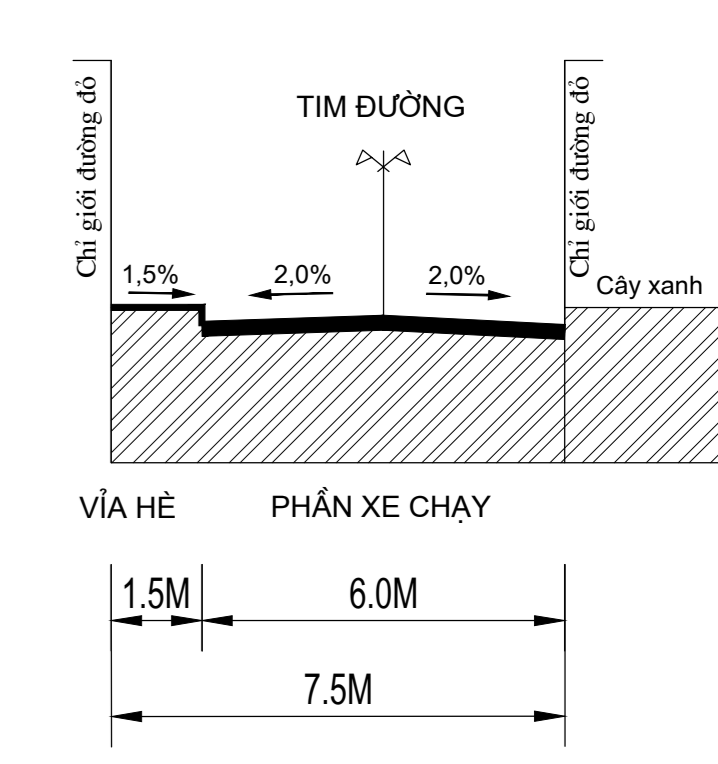

TỶ LỆ 1:500

5M 0 5 10 15 20 25

1 CM TRÊN BẢN ĐỒ BẰNG 5M TRÊN THỰC ĐỊA

KÍ HIỆU:

- ĐẤT TRONG CHỈ GIỚI ĐƯỜNG ĐỎ
- ĐẤT CÂY XANH
- HỒ NƯỚC
- NÉT BAO MÃI CÔNG TRÌNH
- NÉT VĨA HỀ
- NÉT CHỈ GIỚI ĐƯỜNG ĐỎ ĐI QUA KHU ĐẤT NGHIÊN CỨU XÂY DỰNG
- NÉT CHỈ GIỚI ĐƯỜNG ĐỎ KHÔNG ĐI QUA KHU ĐẤT NGHIÊN CỨU XÂY DỰNG
- MỐC VÀ RANH GIỚI KHU ĐẤT
- NÉT CHỈ GIỚI XÂY DỰNG
- PHẠM VI XÂY DỰNG TẮNG HẦM
- NÉT RANH GIỚI MỞ ĐƯỜNG THEO QUY HOẠCH
- NÉT TÌM ĐƯỜNG QUY HOẠCH
- SỐ TẦNG CAO
- MỐC RANH GIỚI LỖ ĐẤT
- KÝ HIỆU MẶT CẮT
- BÀN KÍNH BỐ VĨA
- TỌA ĐỘ ĐỈNH VỊ
- CAO ĐỘ THIẾT KẾ (M)
- CAO ĐỘ TỰ NHIÊN (M)

MẶT CẮT 1-1

MẶT CẮT 2-2

CHÚ THÍCH:

- 1 TRẠM ĐIỆN
- 2 NHÀ A1: KHỐI HÀNH CHÍNH QUẢN LÝ, HỢP TÁC QUỐC TẾ, CÁC TRUNG TÂM, KHU THỰC TẬP, LÀM VIỆC DÀNH CHO SINH VIÊN
- 3 KHỐI THƯ VIỆN
- 4 NHÀ A2: KHỐI HỘI TRƯỞNG, GIẢNG ĐƯỜNG, NGHIÊN CỨU ĐÀO TẠO
- 5 GIẢNG ĐƯỜNG D2
- 6 GIẢNG ĐƯỜNG B
- 7 GIẢNG ĐƯỜNG D
- 8 GIẢNG ĐƯỜNG C đường Trương Định
- 9 TRUNG TÂM KHỞI NGHIỆP, HƯỚNG NGHIỆP
- 10 TRUNG TÂM DÂN SỐ
- 11 HỘI TRƯỞNG NHÀ VĂN HÓA
- 12 NHÀ ĐA NĂNG
- 13 NHÀ 9
- 14 NHÀ KHỞI NGHIỆP SINH VIÊN
- 15 TRUNG TÂM ĐÀO TẠO & THỰC HÀNH QUẢN LÝ KHÁCH SẠN DU LỊCH
- 16 NHÀ THI ĐẤU THỂ THAO ĐA NĂNG
- 17 KÝ TỨC XÁ
- 18 NHÀ CANTEEN
- 19 TRẠM Y TẾ
- 20 NHÀ TRẺ
- 21 TRẠM BƠM
- 22 NHÀ HƯỚNG NGHIỆP SV