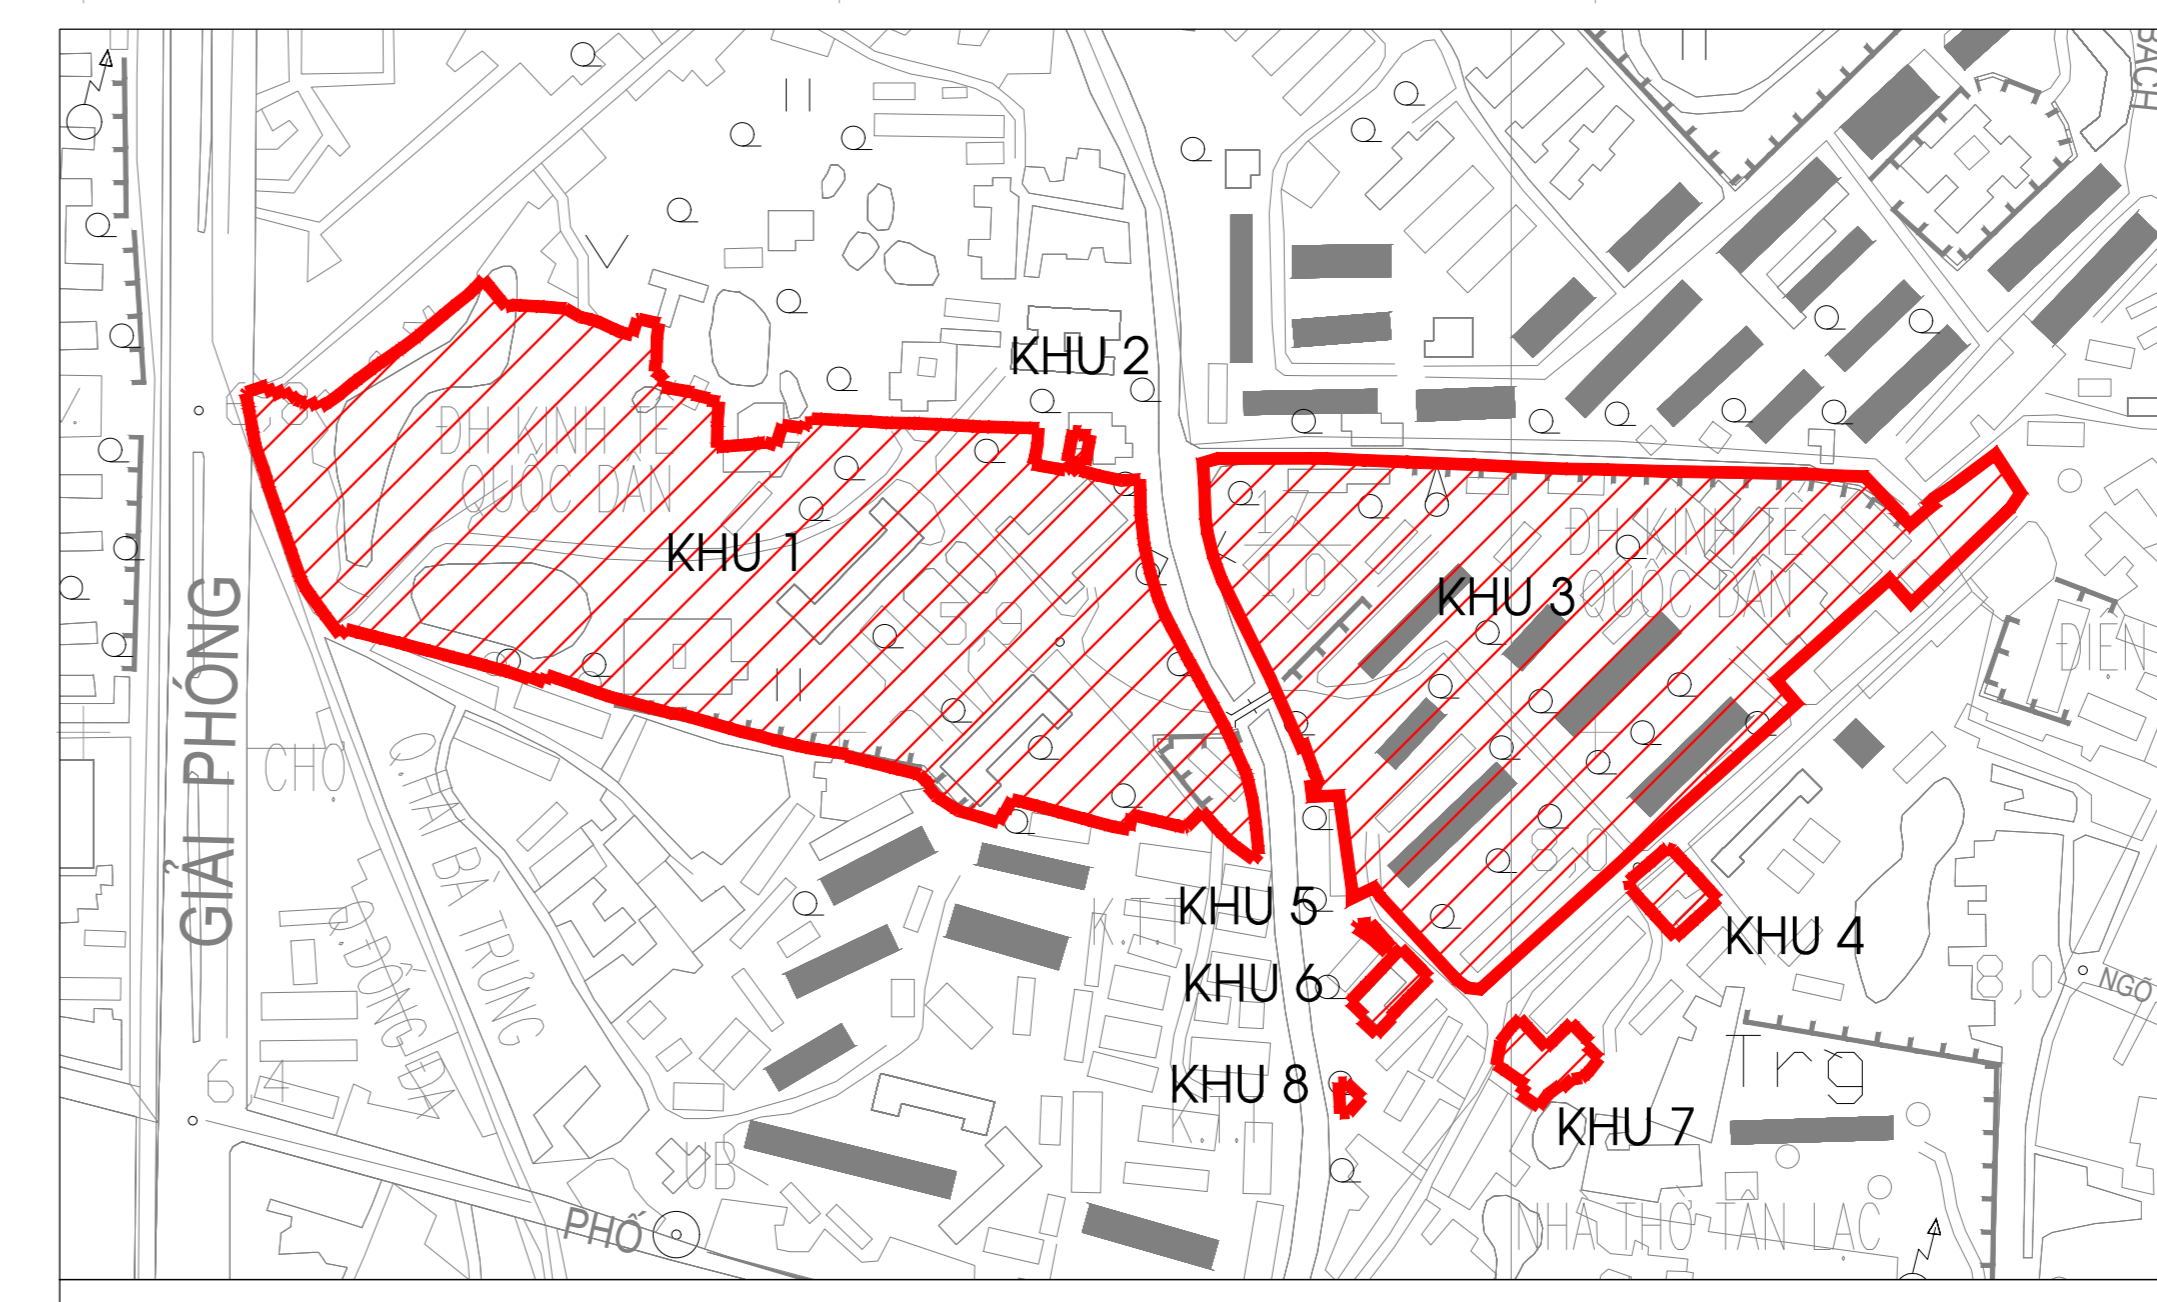

TỶ LỆ 1:500

5M 0 5 10 15 20 25

1 CM TRÊN BẢN ĐỒ BẰNG 5M TRÊN THỰC ĐỊA

KÍ HIỆU:

- ĐẤT TRONG CHỈ GIỚI ĐƯỜNG ĐỎ
- ĐẤT CÂY XANH
- HỒ NƯỚC
- NÉT BAO MÃI CÔNG TRÌNH
- NÉT VĨA HỀ
- NÉT CHỈ GIỚI ĐƯỜNG ĐỎ ĐI QUA KHU ĐẤT NGHIÊN CỨU XÂY DỰNG
- NÉT CHỈ GIỚI ĐƯỜNG ĐỎ KHÔNG ĐI QUA KHU ĐẤT NGHIÊN CỨU XÂY DỰNG
- MỐC VÀ RANH GIỚI KHU ĐẤT
- NÉT CHỈ GIỚI XÂY DỰNG
- PHẠM VI XÂY DỰNG TẮNG HẦM
- NÉT RANH GIỚI MỞ ĐƯỜNG THEO QUY HOẠCH
- NÉT TÌM ĐƯỜNG QUY HOẠCH
- SỐ TẦNG CAO
- MỐC RANH GIỚI LỖ ĐẤT
- KÝ HIỆU MẶT CẮT
- BÀN KÍNH BỐ VĨA
- TỌA ĐỘ ĐỈNH VỊ
- CAO ĐỘ THIẾT KẾ (M)
- CAO ĐỘ TỰ NHIÊN (M)

MẶT CẮT 1-1

MẶT CẮT 2-2

CHÚ THÍCH:

- 1 TRẠM ĐIỆN
- 2 NHÀ A1: KHỐI HÀNH CHÍNH QUẢN LÝ, HỢP TÁC QUỐC TẾ, CÁC TRUNG TÂM, KHU THỰC TẬP, LÀM VIỆC DÀNH CHO SINH VIÊN
- 3 KHỐI THƯ VIỆN
- 4 NHÀ A2: KHỐI HỘI TRƯỞNG, GIẢNG ĐƯỜNG, NGHIÊN CỨU ĐÀO TẠO
- 5 GIẢNG ĐƯỜNG D2
- 6 GIẢNG ĐƯỜNG B
- 7 GIẢNG ĐƯỜNG D
- 8 GIẢNG ĐƯỜNG C đường Trương Định
- 9 TRUNG TÂM KHỞI NGHIỆP, HƯỚNG NGHIỆP
- 10 TRUNG TÂM DÂN SỐ
- 11 HỘI TRƯỞNG NHÀ VĂN HÓA
- 12 NHÀ ĐA NĂNG
- 13 NHÀ 9
- 14 NHÀ KHỞI NGHIỆP SINH VIÊN
- 15 TRUNG TÂM ĐÀO TẠO & THỰC HÀNH QUẢN LÝ KHÁCH SẠN DU LỊCH
- 16 NHÀ THI ĐẤU THỂ THAO ĐA NĂNG
- 17 KÝ TỨC XÁ
- 18 NHÀ CANTEEN
- 19 TRẠM Y TẾ
- 20 NHÀ TRẺ
- 21 TRẠM BƠM
- 22 NHÀ HƯỚNG NGHIỆP SV